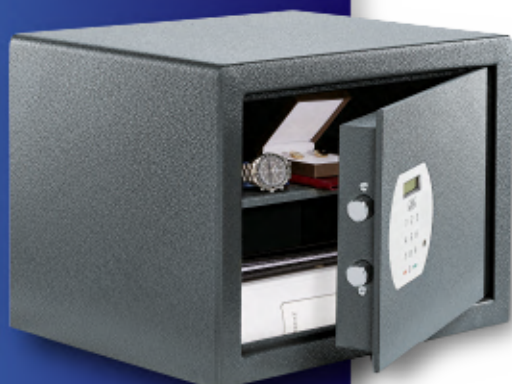

PURE SAFE P120E FP

Série K

Serrure à Clé

Série E

Serrure Electronique

Série E FP

Serrure Electronique
et Empreinte Digitale

Réf.	Dimensions Extérieures			Dimensions Intérieures			Volume Litres	Poids Kg
	Haut.	Larg.	Prof.	Haut.	Larg.	Prof.		
PURE SAFE 110K	180	280	200	173	273	141	6,7	7,5
PURE SAFE 120K	255	350	300	248	343	241	20,5	14
PURE SAFE 130K	320	442	350	310	435	288	38,8	20
PURE SAFE 110E	180	280	200	173	273	141	6,7	7,5
PURE SAFE 120E - FP	255	350	300	248	343	241	20,5	14
PURE SAFE 130E - FP	320	442	350	310	435	288	38,8	20
PURE SAFE 140E - FP	500	416	350	490	410	288	57,9	25,5

PURE SAFE PS 110 K

PURE SAFE PS 120 E FP

PURE SAFE PS 130 E

PURE SAFE PS 140 E

Serrure à clé

- Serrure à double panneton de haute sécurité
- 2 pènes en acier chromé de 15 mm
- Coffres pré-perçés au dos et au sol pour fixation dans les armoires ou les placards
- Peinture époxy gris

Serrure Electronique Série E + Serrure Empreinte Digitale Série EFS

- Plus de 111 millions de combinaisons (Code de 1 à 8 chiffres) Série E et avec en plus module Biométrique de haute qualité Série EFS (Possibilité d'enregistrer jusqu'à 5 empreintes)
- Système d'ouverture et de fermeture motorisé
- Ecran de visualisation
- En cas d'oubli du code, le coffre peut être réouvert par un Code Maître reprogrammable
- Sécurité contre la manipulation, après 3 codes erronés, blocage du coffre pendant 5 minutes
- 2 pènes en acier chromé de 15 mm, actionnés par un moteur de haute technologie
- Alimenté par 4 piles alcalines LR6 de 1,5v d'une durée de vie d'environ 18 mois
- Coffres pré-perçés au dos et au sol pour fixation dans les armoires ou les placards
- Peinture époxy gris
- Serrure d'ouverture d'urgence