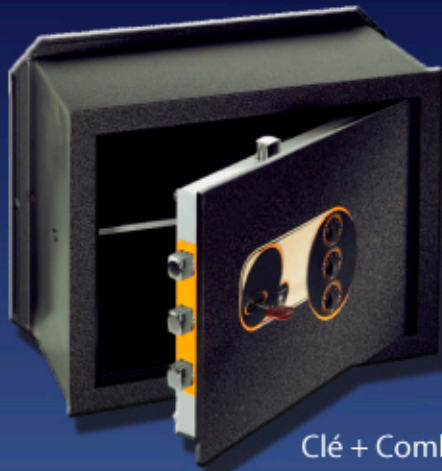

**COFFRES-FORTS****SOLO****N***Spécialiste du coffre-fort
depuis presque 100 ans***126, Bd Richard Lenoir
75011 Paris
www.cf-solon.fr****Tel : 01 48 05 08 34
Fax: 01 48 06 51 41****EM****Coffres à Emmurer Blindés de Sécurité S2
Série M**

Clé

Clé + Combi

Combi

Elect.

- Coffres à emmurer de Sécurité S2 agréés Norme Européenne UNI EN 14450
- Pênes en acier de 20mm de diamètre sur les 3 côtés protégés par une plaque au manganèse
- Tablettes amovibles
- Peinture de Couleur : noir

Clé	Clé + Combi	Combi	Elect	Dimensions Extérieures			Dimensions Intérieures			Poids Kg
				Haut.	Larg.	Prof.	Haut.	Larg.	Prof.	
1115	2115	5115	3115	230	350	150	215	335	95	16
	2215	5215		290	410	150	275	395	95	22
1120	2120	5120	3120	230	350	200	215	335	145	17
1220	2220	5220	3220	290	410	200	275	395	145	23
1320	2320	5320	3320	360	460	200	345	445	145	31
1225	2225	5225	3225	290	410	250	275	395	195	25
1325	2325	5325	3325	360	460	250	345	445	195	33
1445	2445		3445	490	370	250	475	355	205	32
1525	2525	5525		680	480	250	665	465	195	76
1330	2330	5330	3330	360	460	300	345	445	245	35