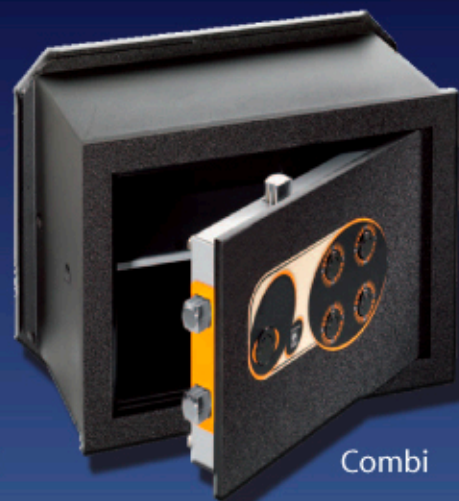

**COFFRES-FORTS****SOLO****N***Spécialiste du coffre-fort
depuis presque 100 ans***126, Bd Richard Lenoir
75011 Paris
www.cf-solon.fr****Tel : 01 48 05 08 34
Fax: 01 48 06 51 41****EM****Coffres à Emmurer Blindés de Sécurité S2
Série M**

Clé

Clé + Combi

Combi

Elect.

- Coffres à emmurer de Sécurité S2 agréés Norme Européenne UNI EN 14450
- Pênes en acier de 20mm de diamètre sur les 3 côtés protégés par une plaque au manganèse
- Tablettes amovibles
- Peinture de Couleur : noir