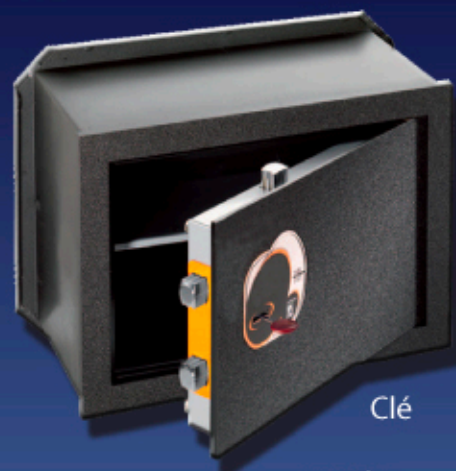

**COFFRES-FORTS****SOLO****N***Spécialiste du coffre-fort
depuis presque 100 ans***126, Bd Richard Lenoir
75011 Paris
www.cf-solon.fr****Tel : 01 48 05 08 34
Fax: 01 48 06 51 41****EM****Coffres à Emmurer Blindés de Sécurité S2
Série M**

Clé

Clé + Combi

Combi

Elect.

- Coffres à emmurer de Sécurité S2 agréés Norme Européenne UNI EN 14450
- Pênes en acier de 20mm de diamètre sur les 3 côtés protégés par une plaque au manganèse
- Tablettes amovibles
- Peinture de Couleur : noir

Clé	Clé + Combi	Combi	Elect	Dimensions Extérieures			Dimensions Intérieures			Poids Kg
				Haut.	Larg.	Prof.	Haut.	Larg.	Prof.	
1115	2115	5115	3115	230	350	150	215	335	95	16
	2215	5215		290	410	150	275	395	95	22
1120	2120	5120	3120	230	350	200	215	335	145	17
1220	2220	5220	3220	290	410	200	275	395	145	23
1320	2320	5320	3320	360	460	200	345	445	145	31
1225	2225	5225	3225	290	410	250	275	395	195	25
1325	2325	5325	3325	360	460	250	345	445	195	33
1445	2445		3445	490	370	250	475	355	205	32
1525	2525	5525		680	480	250	665	465	195	76
1330	2330	5330	3330	360	460	300	345	445	245	35